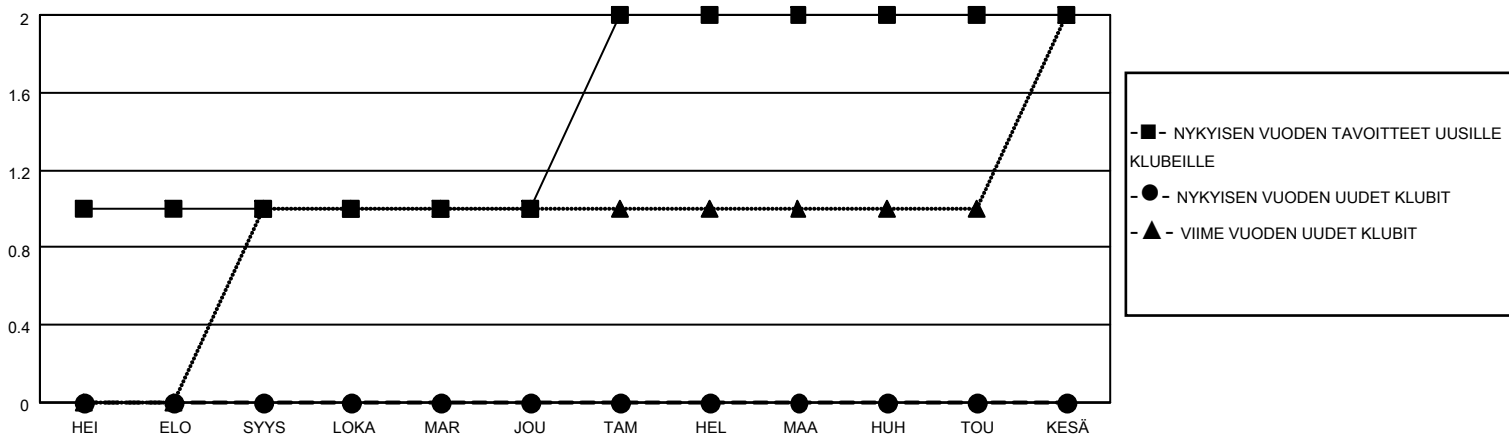

# MONTHLY MEMBERSHIP PROGRESS REPORT

SIJAINTI FINLAND

District 107 D

Results as of: 10/31/2021

Klubit				jäsentä			
TULOKSET 2021-2022				TULOKSET 2021-2022			
NELJÄNNES	UUDEN KLUBIN TAVOITE	UUDET KLUBIT	LOPETETUT KLUBIT	NELJÄNNES	JÄSENKASVUN NETTOTAVOITE	TOTEUTUNUT JÄSENKASVU	POISTETUT JÄSENET (mukaan lukien siirrot)
HEI/ELO/SYYS	1	0	1	HEI/ELO/SYYS	0	4	27
LOKA/MAR/JOU	0	0	0	LOKA/MAR/JOU	0	10	12
TAM/HEL/MAA	1	0	0	TAM/HEL/MAA	0	0	0
HUH/TOU/KESÄ	0	0	0	HUH/TOU/KESÄ	0	0	0

TAVOITTEET JA UUDET KLUBIT, KUMULATIIVINEN

TAVOITTEET JA JÄSENET, KUMULATIIVINEN

LAKKAUTETUT KLUBIT: 1

ERONNEET JÄSENET

KUOLLUT	5
KLUBI LAKKAUTETTU	0
MUU	34
<b>YHTEENSÄ</b>	<b>39</b>

11 CLUBS OF 60 LISÄNNYT YHDEN TAI USEAMMAN UUTTA JÄSENTÄ