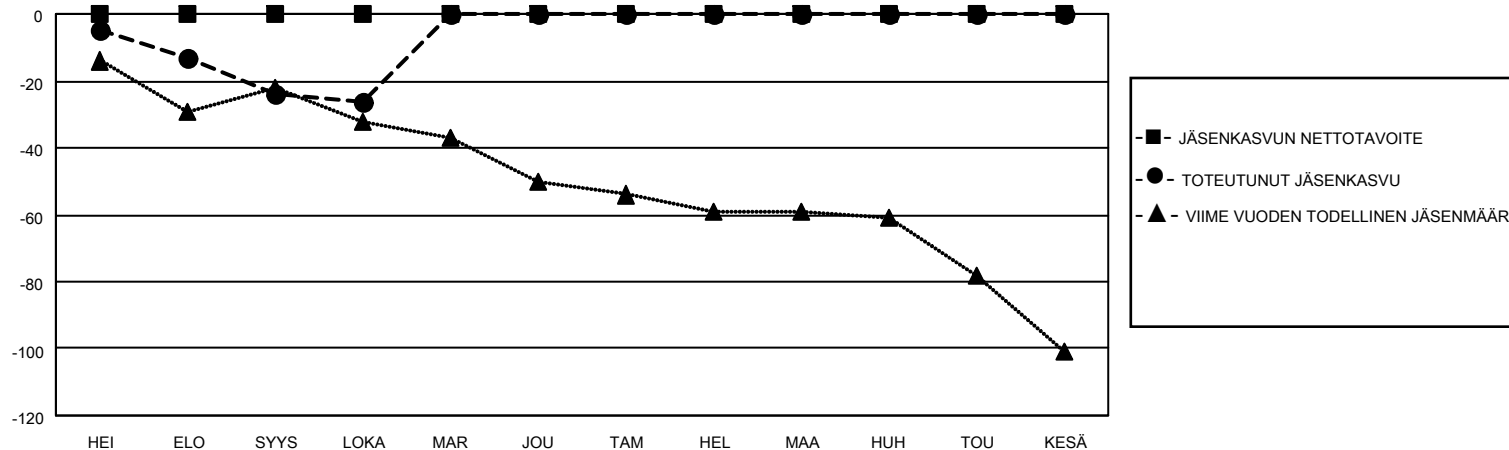

# MONTHLY MEMBERSHIP PROGRESS REPORT

SIJAINTI FINLAND

District 107 D

Results as of: 10/31/2021

Klubit				jäsentä			
TULOKSET 2021-2022				TULOKSET 2021-2022			
NELJÄNNES	UUDEN KLUBIN TAVOITE	UUDET KLUBIT	LOPETETUT KLUBIT	NELJÄNNES	JÄSENKASVUN NETTOTAVOITE	TOTEUTUNUT JÄSENKASVU	POISTETUT JÄSENET (mukaan lukien siirrot)
HEI/ELO/SYYS	1	0	1	HEI/ELO/SYYS	0	4	27
LOKA/MAR/JOU	0	0	0	LOKA/MAR/JOU	0	10	12
TAM/HEL/MAA	1	0	0	TAM/HEL/MAA	0	0	0
HUH/TOU/KESÄ	0	0	0	HUH/TOU/KESÄ	0	0	0

TAVOITTEET JA UUDET KLUBIT, KUMULATIIVINEN

TAVOITTEET JA JÄSENET, KUMULATIIVINEN

LAKKAUTETUT KLUBIT: 1

ERONNEET JÄSENET

KUOLLUT	5
KLUBI LAKKAUTETTU	0
MUU	34
<b>YHTEENSÄ</b>	<b>39</b>

11 CLUBS OF 60 LISÄNNYT YHDEN TAI USEAMMAN UUTTA JÄSENTÄ